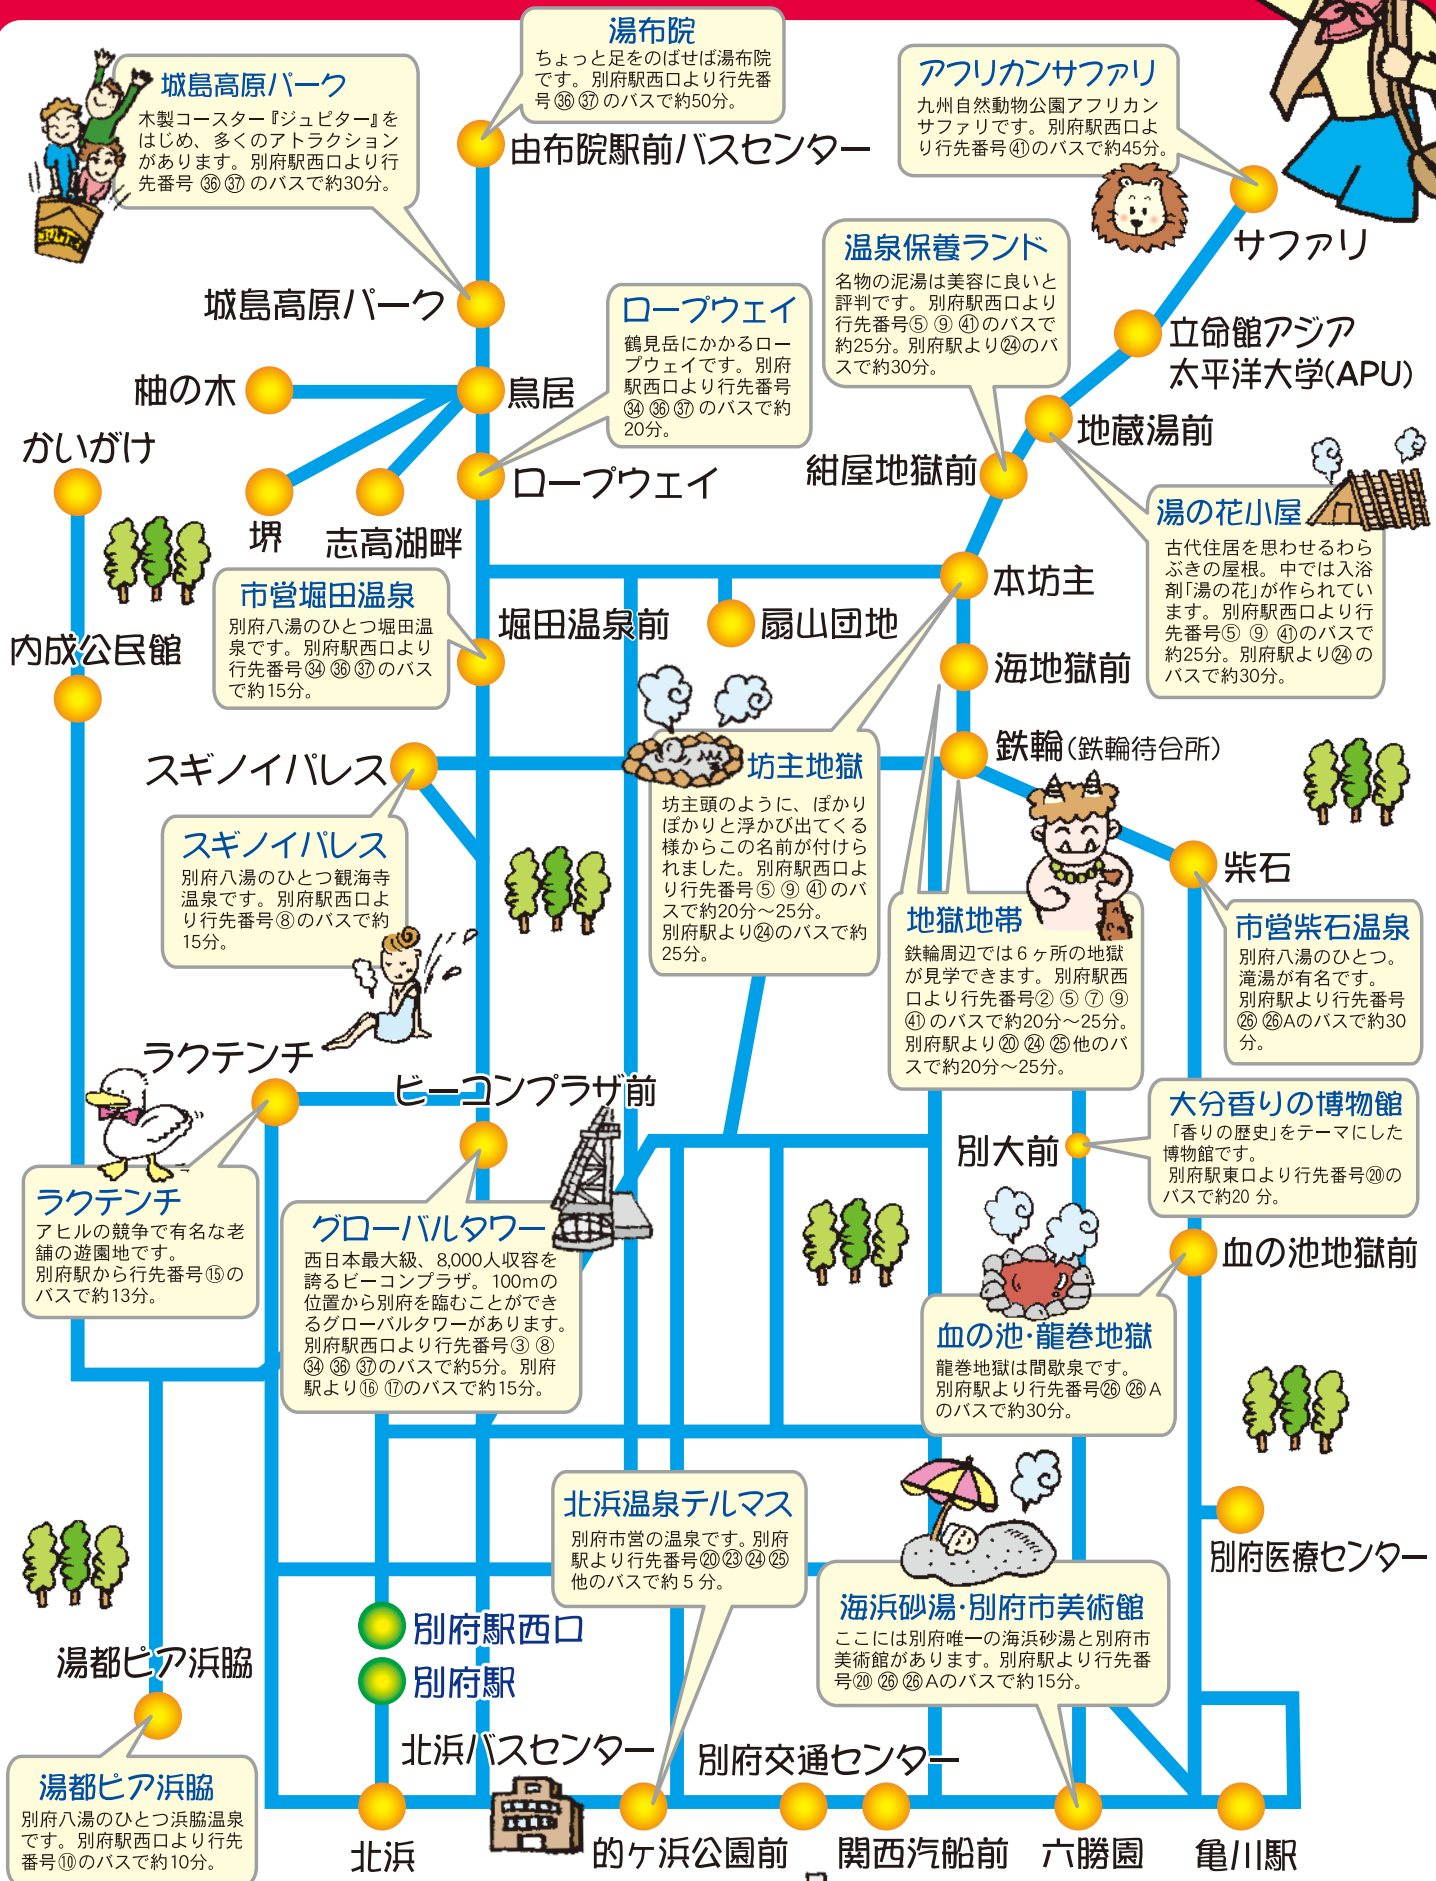

別府駅・別府駅西口から観光施設へのアクセス

お問い合わせは… **亀の井バス(株)** 0977-23-0141