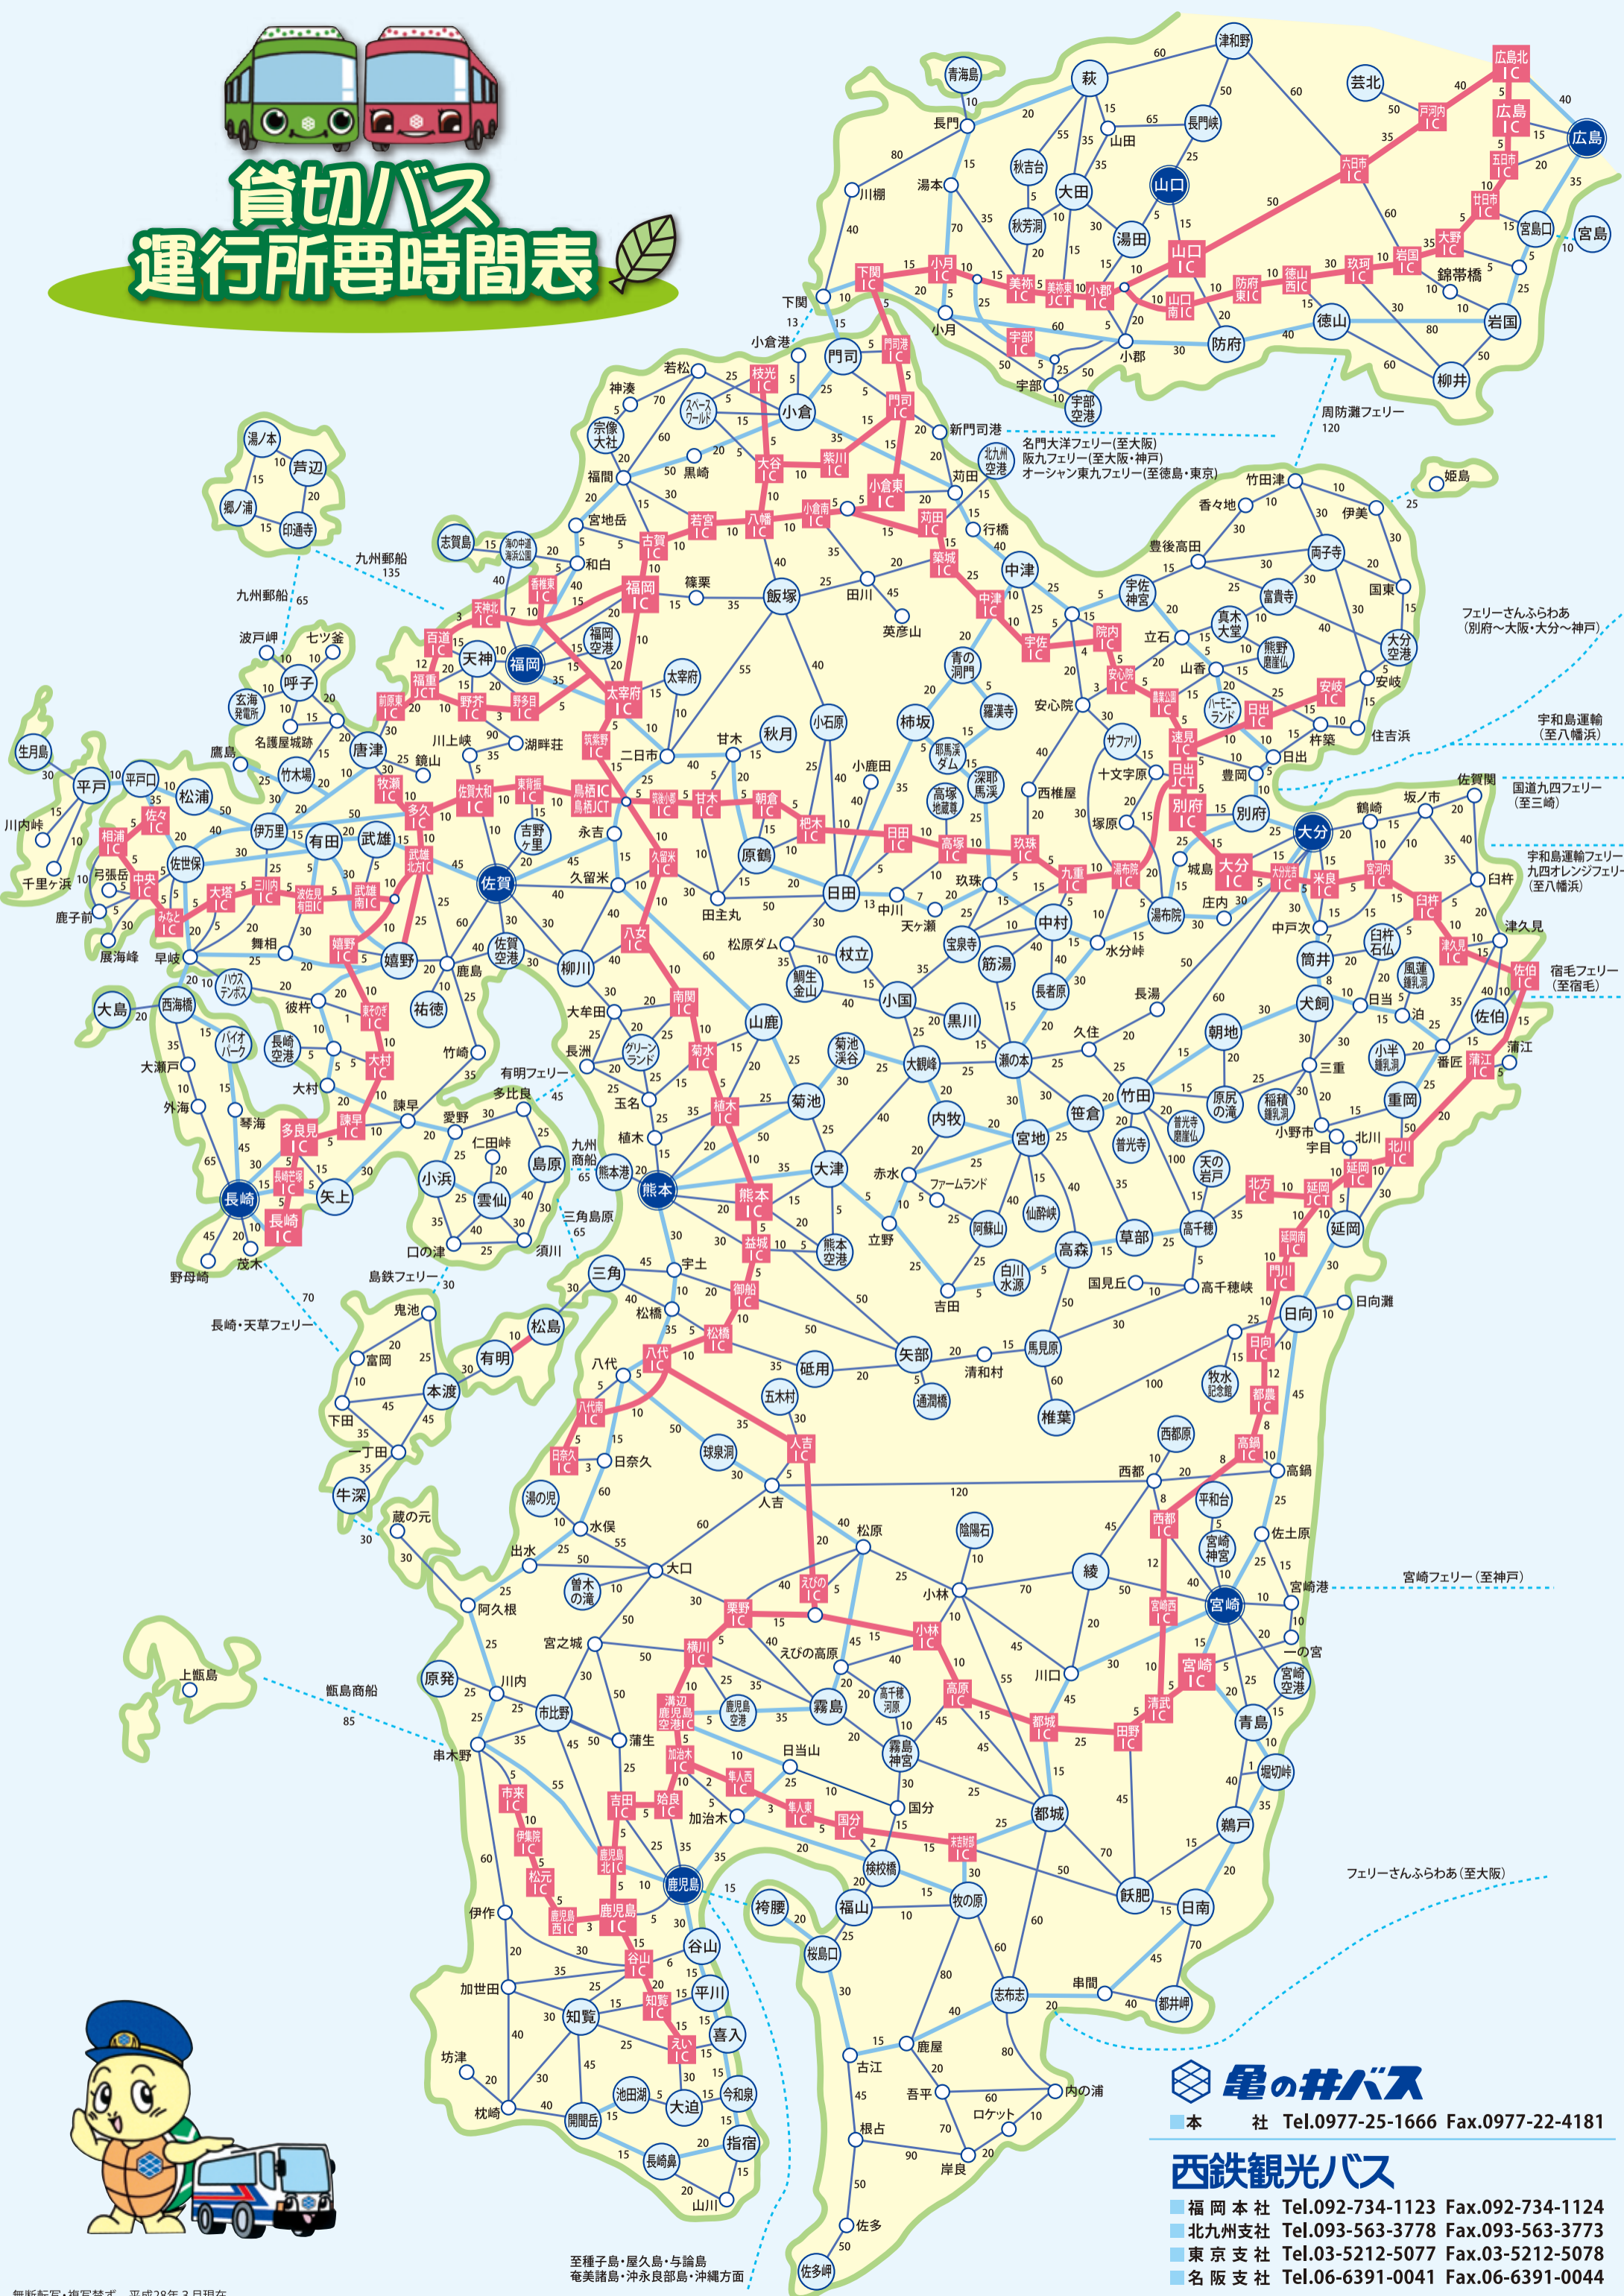

貸切バス 運行所要時間表

■ 本 社 Tel.0977-25-1666 Fax.0977-22-4181

西鉄観光バス

- 福岡本社 Tel.092-734-1123 Fax.092-734-1124
- 北九州支社 Tel.093-563-3778 Fax.093-563-3773
- 東京支社 Tel.03-5212-5077 Fax.03-5212-5078
- 名阪支社 Tel.06-6391-0041 Fax.06-6391-0044

至種子島・屋久島・与論島
奄美諸島・沖永良部島・沖繩方面