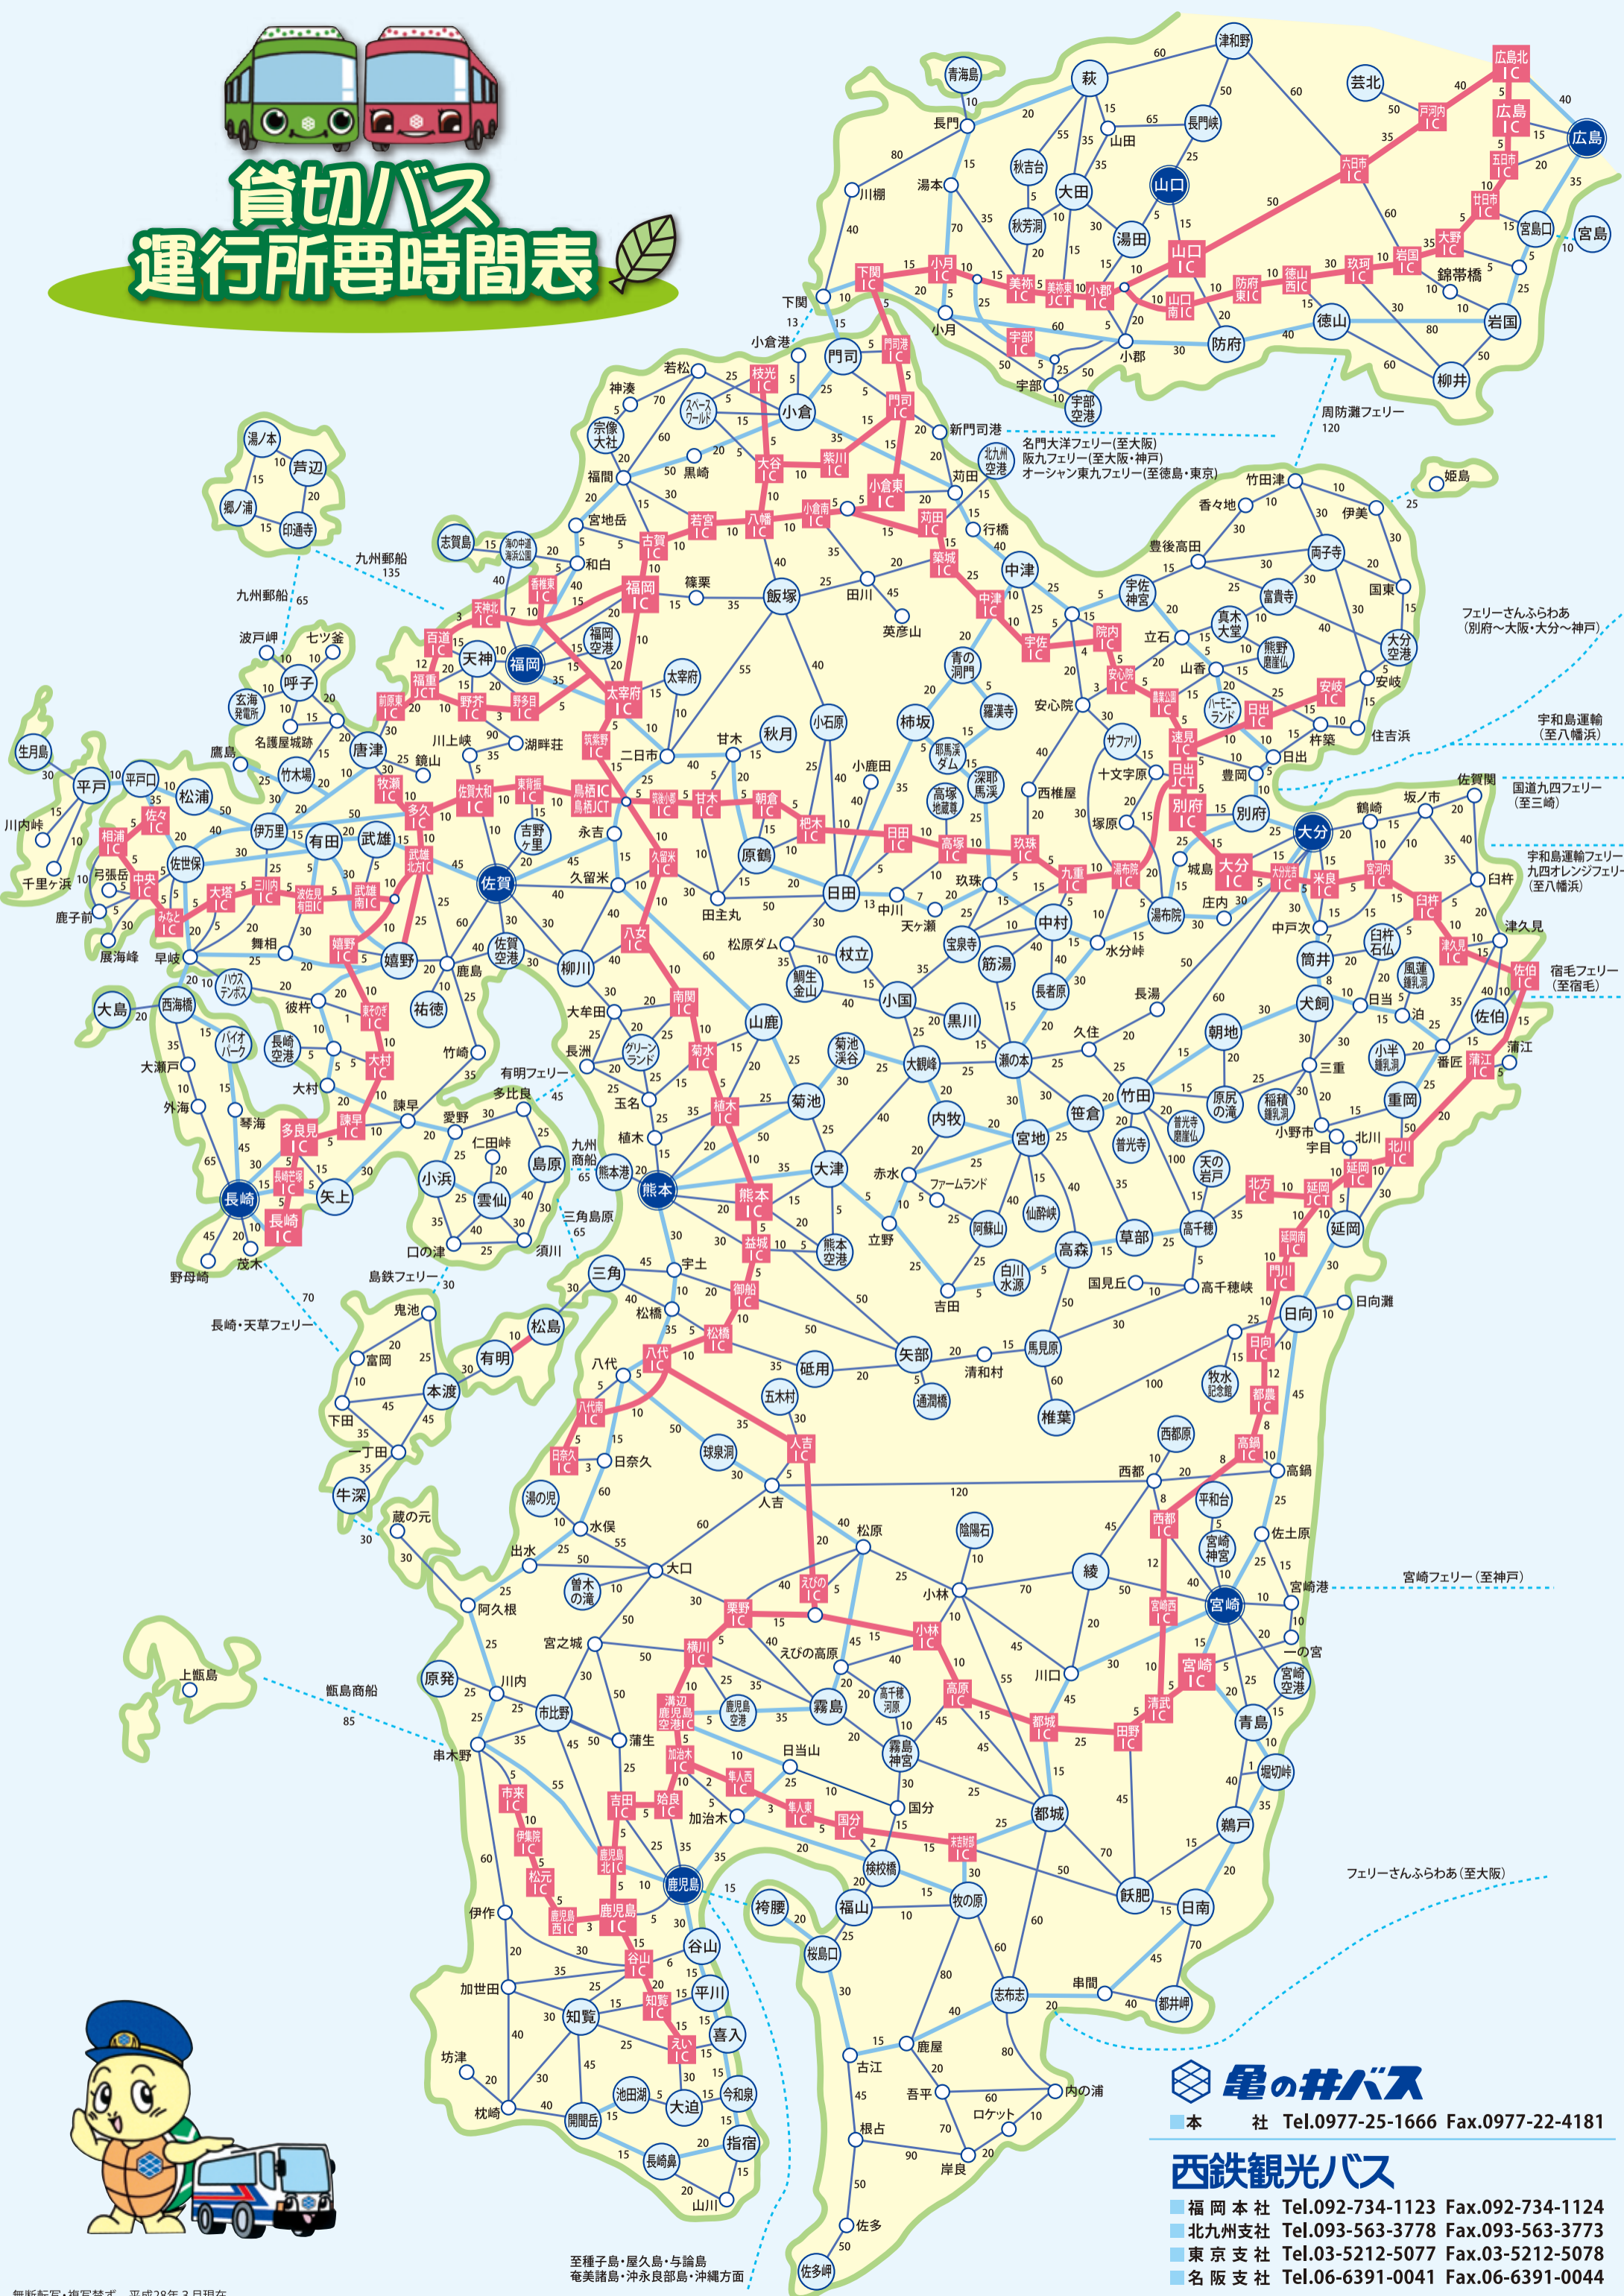

# 貸切バス 運行所要時間表

■ 本 社 Tel.0977-25-1666 Fax.0977-22-4181

## 西鉄観光バス

- 福岡本社 Tel.092-734-1123 Fax.092-734-1124
- 北九州支社 Tel.093-563-3778 Fax.093-563-3773
- 東京支社 Tel.03-5212-5077 Fax.03-5212-5078
- 名阪支社 Tel.06-6391-0041 Fax.06-6391-0044

至種子島・屋久島・与論島  
奄美諸島・沖永良部島・沖繩方面